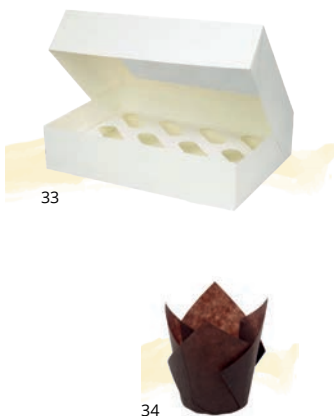

2 piece	DRE03486	PLA window	18 x 11 x 8 cm	Cardboard, white	PU: 200 Pcs.
2 piece	DRE03512	Inserts	18 x 11 cm	Cardboard, white	PU: 1000 Pcs.
4 piece	DRE03483	PLA window	17 x 17 x 8 cm	Cardboard, white	PU: 100 Pcs.
12 piece	DRE03485³³	PLA window	24,5 x 33 x 8 cm	Cardboard, white	PU: 100 Pcs.
	DRE03401	PLA window	13 x 11 x 8 cm	Cardboard, white	PU: 400 Pcs.
	DRE03431	PLA window	18 x 18 x 7,5 cm	Cardboard, white	PU: 250 Pcs.
	Muffin-Paper	DRE02432³⁴	Ø 5 cm	Paper, brown	PU: 1000 Pcs.