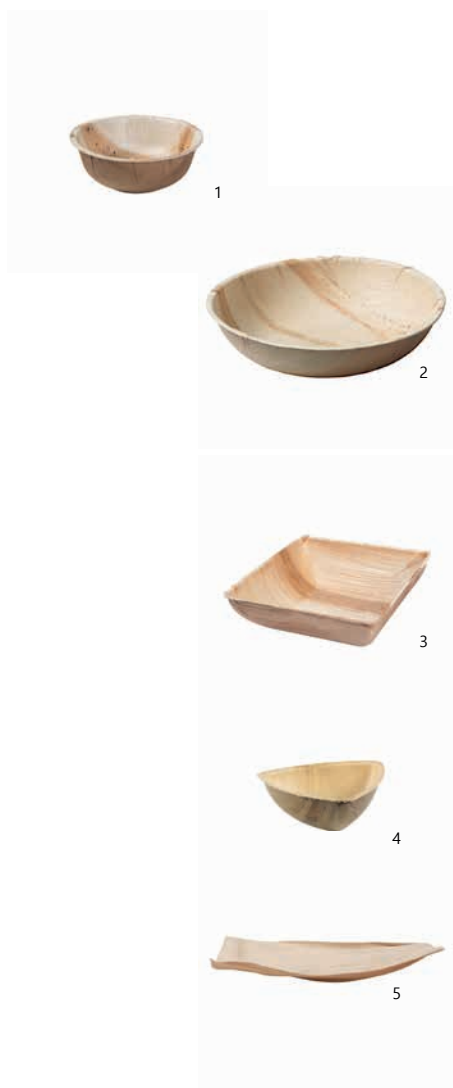

Schalen

Palmware®

Palmware®-Schälchen, natur, rund

DTW05494	80 ml	Ø 10 cm	VE: 400 St.
DTW05410	275 ml	Ø 13,5 cm	VE: 200 St.
DTW05414	275 ml	Ø 13,5 cm	VE: 100 St.
DTW05411	275 ml	Ø 13,5 cm	VE: 200 St.
DTW05501¹	425 ml	Ø 15 cm	VE: 200 St.
DTW05504	425 ml	Ø 15 cm	VE: 100 St.
DTW05503	425 ml	Ø 15 cm	VE: 200 St.
DTW05510	750 ml	Ø 18,5 cm	VE: 200 St.
DTW05630²	3000 ml	Ø 30 cm	VE: 50 St.

Palmware®-Schälchen, natur, quadratisch

DTW05482	80 ml	8 x 8 x 2 cm	VE: 800 St.
DTW05570	300 ml	13 x 13 x 4 cm	VE: 200 St.
DTW05460	600 ml	17 x 17 x 4 cm	VE: 200 St.
DTW05540³	750 ml	18 x 18 x 5 cm	VE: 200 St.

Palmware®-Schälchen, natur, eckig

DTW05474	125 ml	16 x 8 x 2 cm	VE: 400 St.
DTW05680⁴	175 ml	12 x 12 x 4 cm	VE: 300 St.

Palmware® Palmblätter naturbelassen

DHY05905⁵ VE: 25 St.