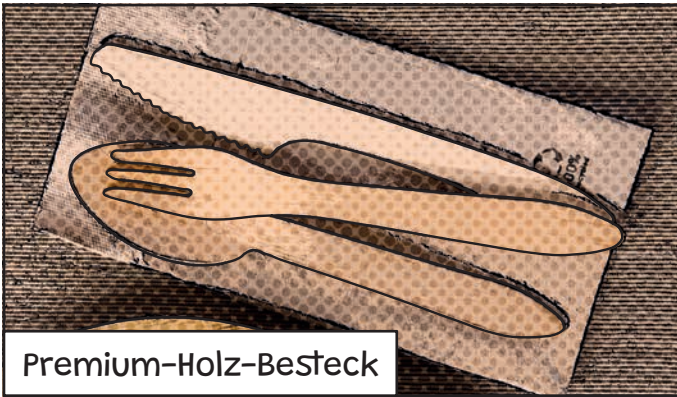

100% biologisch
abbaubar

BESTECK + SERVIETTEN

Einmal Löffel spitzen, bitte!

Stabiles und robustes Besteck, das auch noch erdölfrei ist, soll es sein? Dann bist du hier genau richtig. Unser Besteck auf Basis von Holz, Bambus oder Pflanzenstärke ist nachhaltig und aus nachwachsenden Rohstoffen hergestellt. Jedes Material bringt seine eigenen Vorteile: Holz punktet mit unbehandelter Natürlichkeit, CPLA ist besonders hitzebeständig und Bambus besticht durch ein gutes Handgefühl.